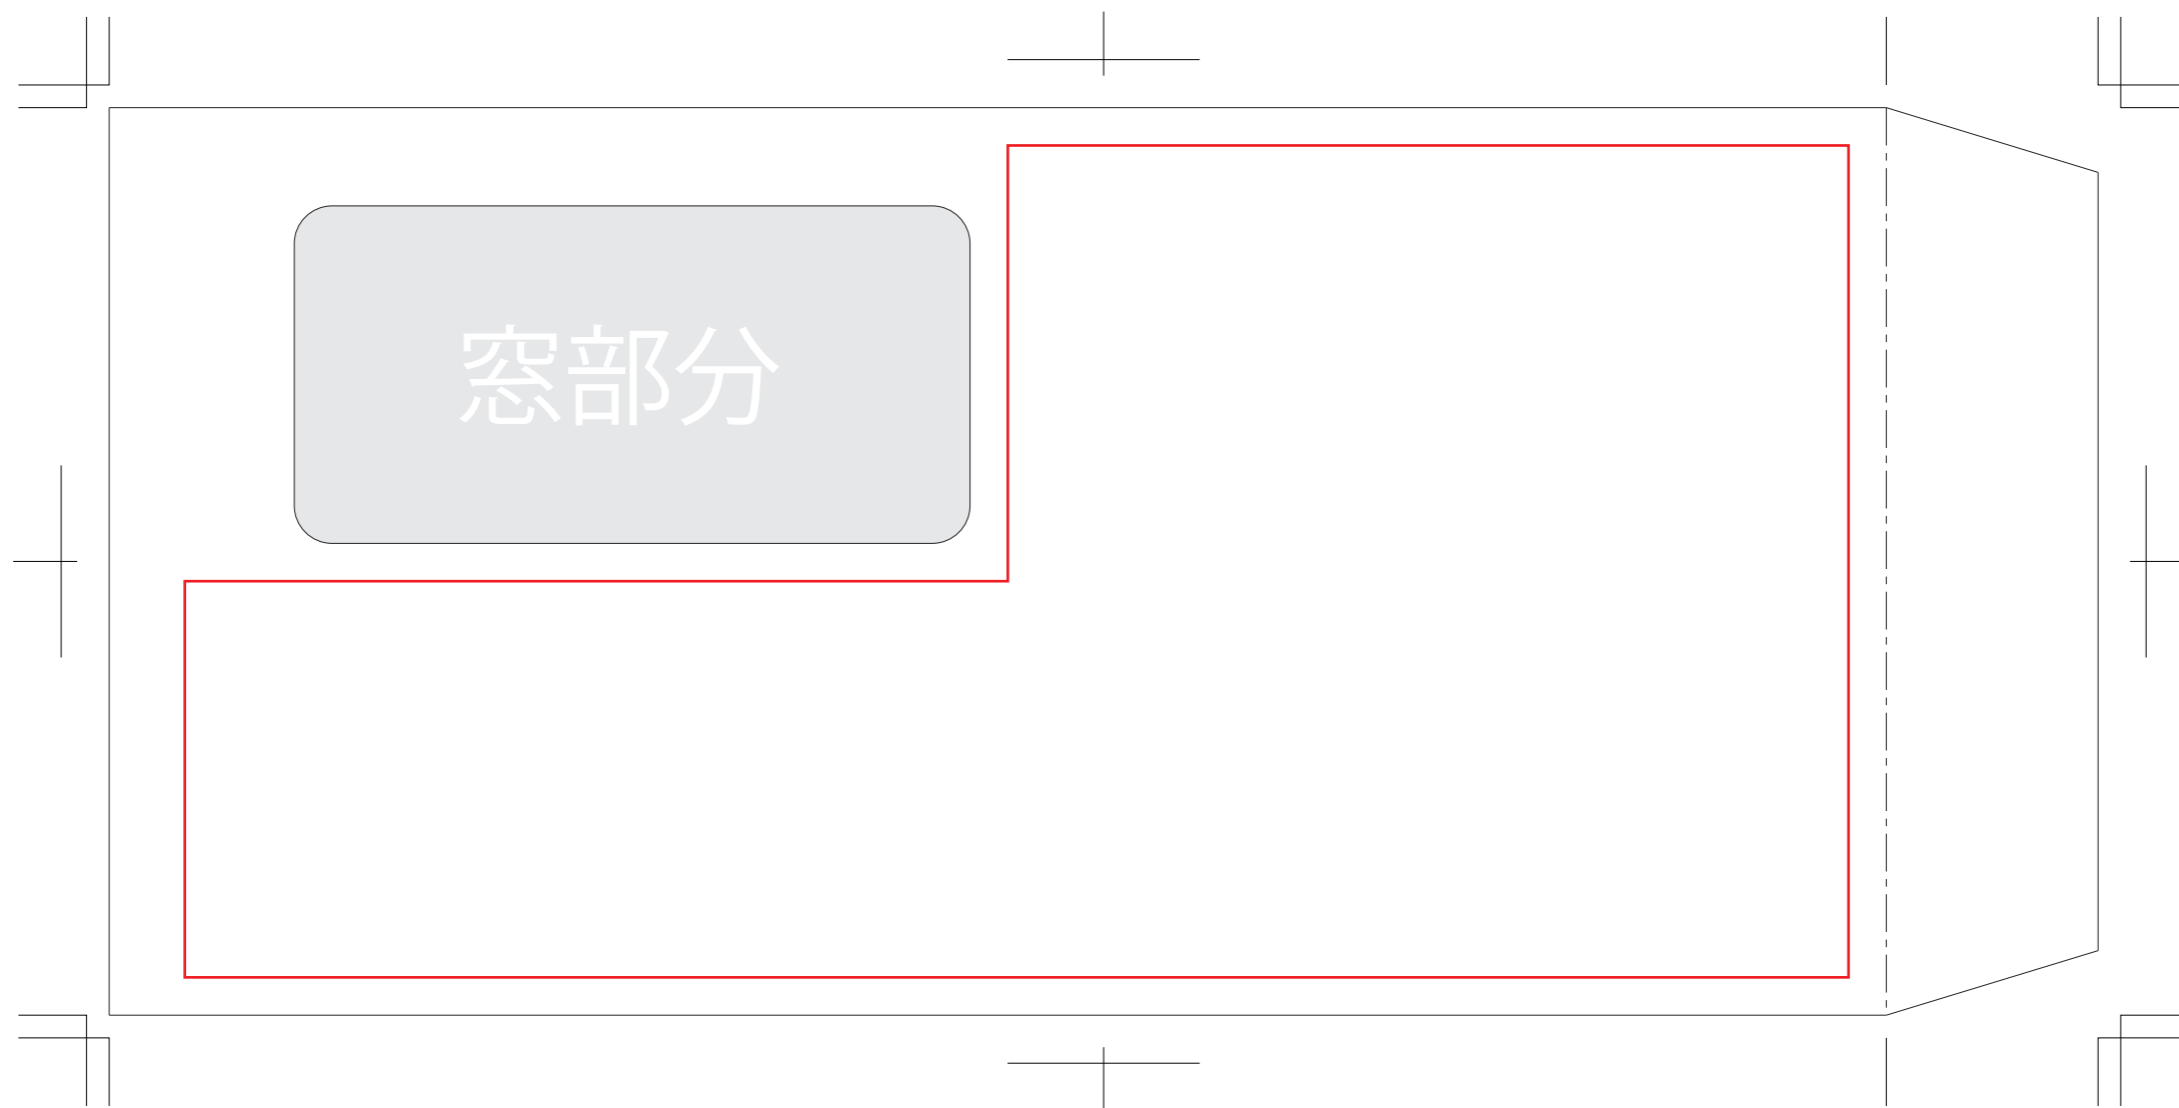

テンプレート：封筒_長3号 窓明き 横型

赤枠内が印刷できる範囲です